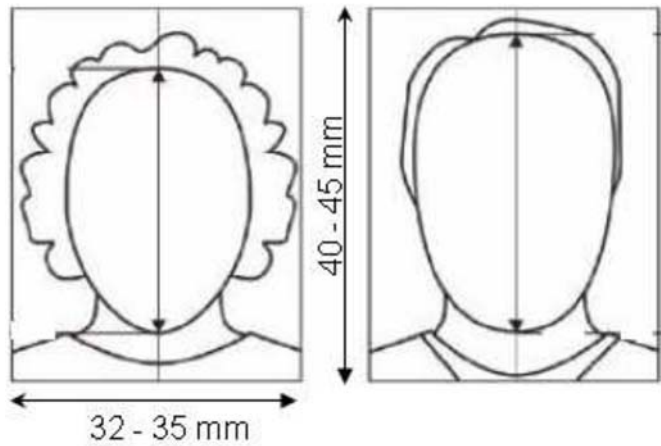

ISTRUZIONI PER L'ACQUISIZIONE DELLA FOTO

La foto deve essere:

- ✓ di tipo "immagine frontale" e deve riportare solo il soggetto
- ✓ recente (non più di sei mesi)
- ✓ di dimensione 40-45 mm di altezza per 32-35 mm di larghezza

- ✓ senza scritte e non danneggiata
- ✓ con sfondo uniforme, di preferenza grigio chiaro, crema, celeste o bianco
- ✓ a fuoco e chiaramente distinguibile
- ✓ in formato .jpeg, jpg